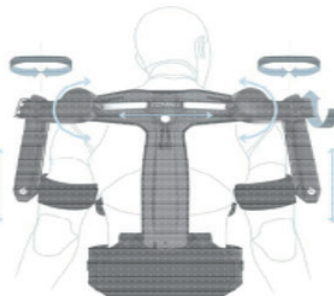

CHAÎNE D'AJUSTEMENT MÉCANIQUE DE L'ÉPAULE
Structure qui facilite la libre circulation de l'utilisateur, comme les joints coulissants et rotatifs

INTERFACE DE VÊTEMENT
Toutes les pièces en contact direct avec le corps de l'utilisateur

BOÎTIER GÉNÉRATEUR DE COUPLE
Mécanisme central qui stocke et transforme l'énergie mécanique potentielle afin de créer un couple d'assistance réglable (8 niveaux)

COMMENT ÇA MARCHE ?

MATE-XT VOUS OFFRE LE NIVEAU DE SOUTIEN PARFAIT QUAND ET OU VOUS EN AVEZ BESOIN

Couple nul à 0°
Couple maxi à 90°
109°
Angle de flexo-extension

Le couple d'assistance fourni par la combinaison d'exosquelette MATE-XT suit l'angle individuel de flexion / extension de votre épaule (le couple maximum est à 90°)

MATE-XT SE DÉPLACE EN HARMONIE AVEC VOS ÉPAULES

Grâce à une chaîne de degrés de liberté passifs, l'axe de rotation flexion-extension de l'épaule humaine est aligné sur celui de MATE-XT.

Accompagne votre façon de faire